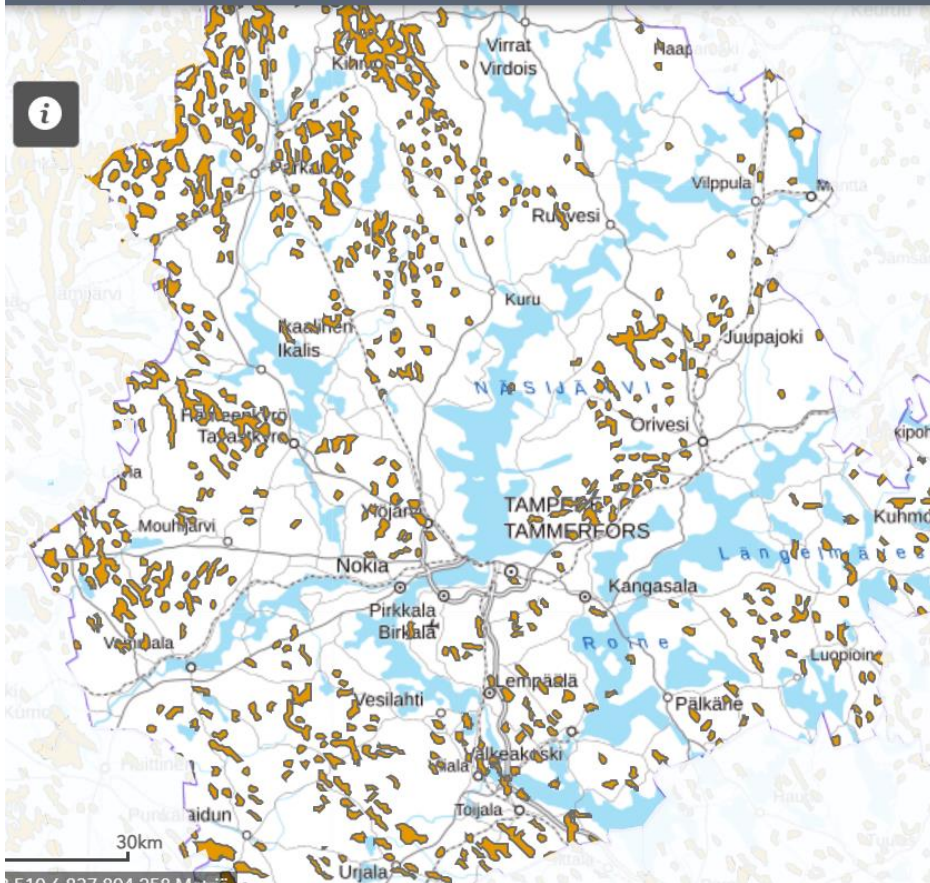

<https://storymaps.arcgis.com/stories/66482d5b54b24ce8af10bc19c2902554>

### Karttatasot

- Metsät ja turvemaat (vyöhyke)
- Metsien tilavuuden hot spot -analyysi (yksinkertaistettu)
- Pintamaa turvetta (GTK, Maaperä 200k maalajit)
- Paksu turvekerros (GTK, Maaperä 200k maalajit)
- Turvekerros (GTK WFS: Maaperä 1M)

# Hiilineutraalit vyöhykkeet

[https://experience.arcgis.com/experience/73dd03b36d7845b99bd5f303c2a41300/page/Aloitussivu/#data\\_s=id%3Adata\\_Source\\_1-184570af218-layer-1%3A8](https://experience.arcgis.com/experience/73dd03b36d7845b99bd5f303c2a41300/page/Aloitussivu/#data_s=id%3Adata_Source_1-184570af218-layer-1%3A8)

### Karttatasot

- Yritysten vyöhyke
- Työpaikka-alueet, yli 100 työpaikkaa (YKR-demo)
  - yli 10000
  - 1000-10000
  - 500-1000
  - 240-500
  - 100-240
- Aluerakenteen työpaikka-aluevaraukset Pirkanmaan maakuntakaavasta (2040)
  - Työpaikka-alue
  - Työpaikka- ja kaupallisten palveluiden alue
  - Työpaikka-alue, ehdollinen
- Tuotanto- ja teollisuuslaitokset 2019
  - C Teollisuus
  - F Rakentaminen