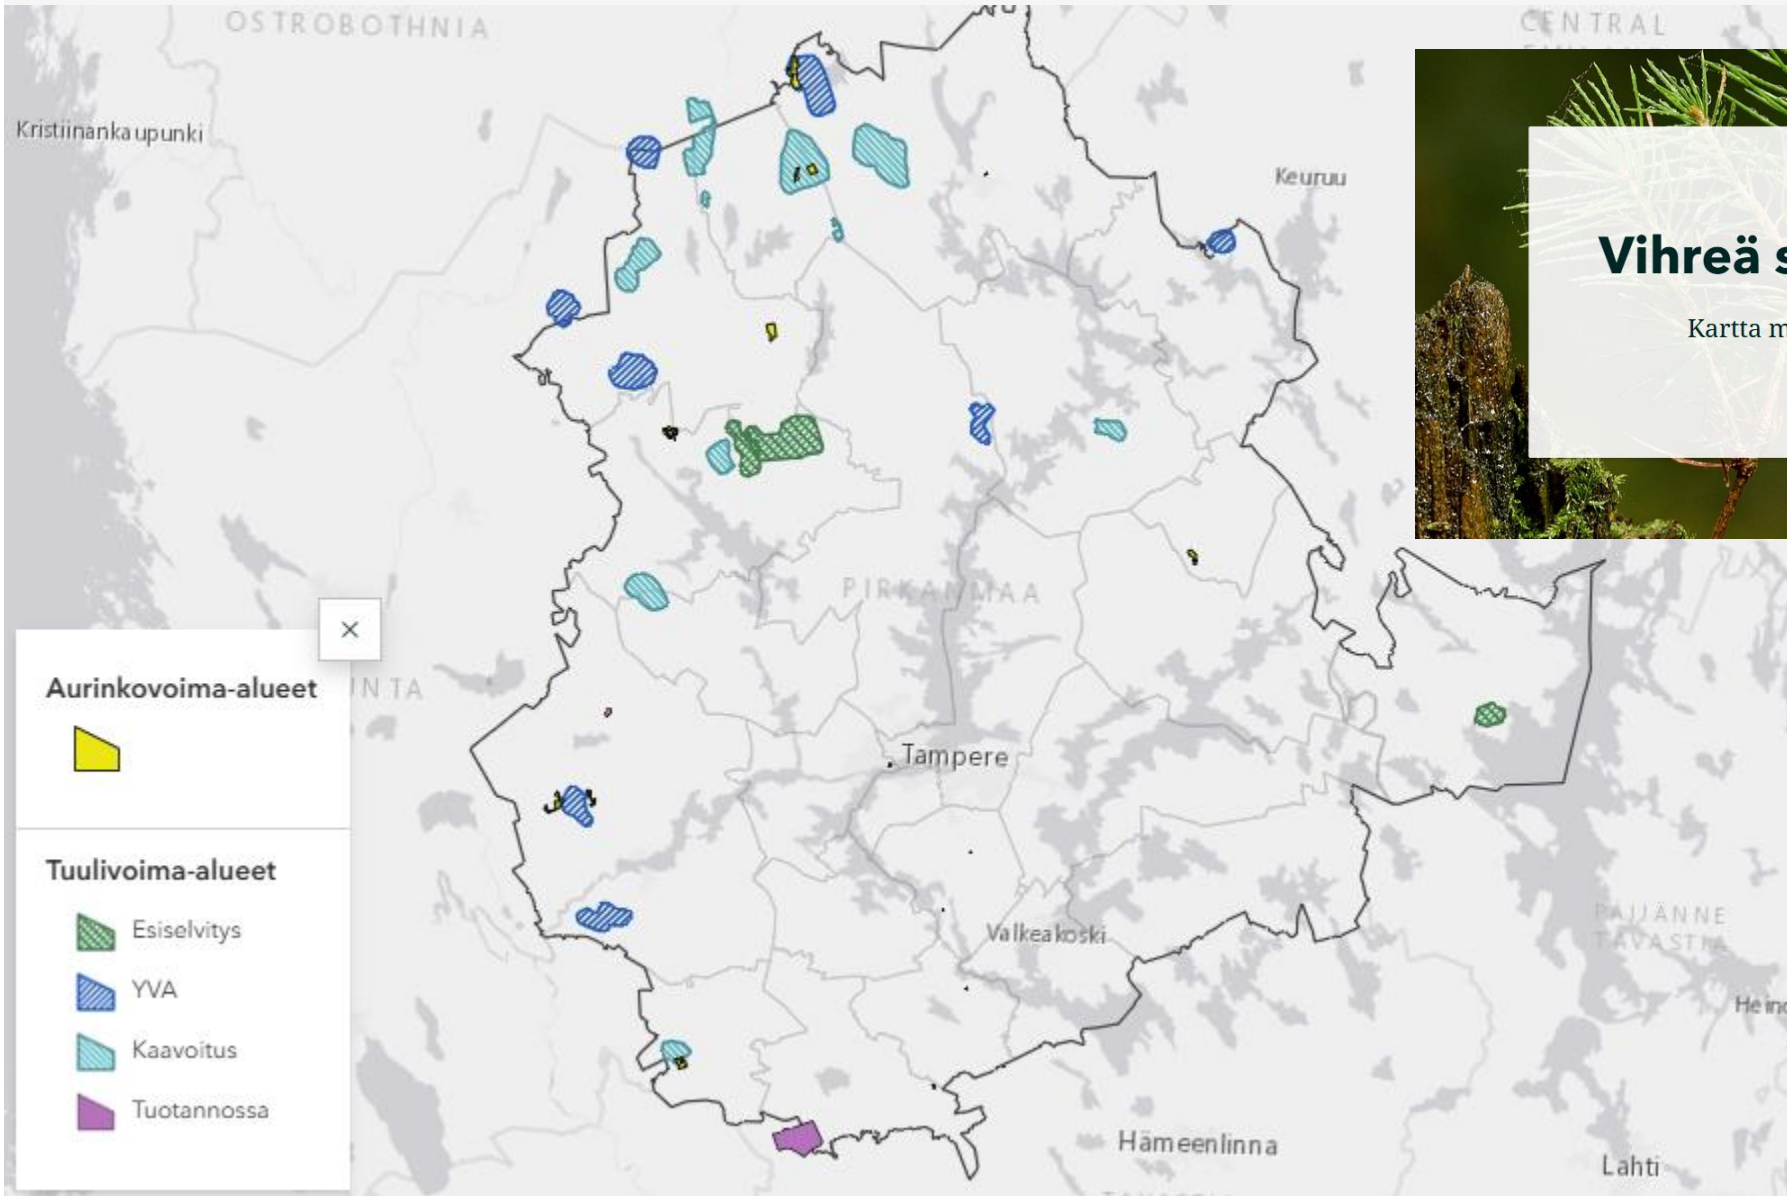

# Ilmastofoorumi 4.2.2025

- **12.30** Avaus, *Meri Leino, PIRELY*
- **12.35** Ajankohtaisia valtakunnallisia ilmastokuulumisia, *Soili Ingelin & Valeria Kerkkä, ELYn valtakunnallinen ilmastoerikoistuminen*
- **12.50** Kuntarahoituksen uusi kestävän kehityksen lainamahdollisuus kunnille, *Santtu Karhinen, Syke & Rami Erkkilä, Kuntarahoitus*
- **13.15** Vetytalouden aktivaattori -hanke, *Oona Lintunen, Pirkanmaan liitto*
- **13.45** Vetytalous Pirkanmaalla ja näkymiä kunnille, *Marita Jaatinen, Business Tampere*
- **14.15** *Keskustelua*
- **14.30** Tarastejärven vetylaitos -hanke-esittely, *Lauri Puro, Ren Gas*
- **14.50** *Keskustelua*
- **15.30** Lopetus

<https://storymaps.arcgis.com/stories/66482d5b54b24ce8af10bc19c2902554>

### Karttatasot

- Metsät ja turvemaat (vyöhyke)
- Metsien tilavuuden hot spot -analyysi (yksinkertaistettu)
- Pintamaa turvetta (GTK, Maaperä 200k maalajit)
- Paksu turvekerros (GTK, Maaperä 200k maalajit)
- Turvekerros (GTK WFS: Maaperä 1M)

# Hiilineutraalit vyöhykkeet

[https://experience.arcgis.com/experience/73dd03b36d7845b99bd5f303c2a41300/page/Aloitussivu/#data\\_s=id%3Adata\\_Source\\_1-184570af218-layer-1%3A8](https://experience.arcgis.com/experience/73dd03b36d7845b99bd5f303c2a41300/page/Aloitussivu/#data_s=id%3Adata_Source_1-184570af218-layer-1%3A8)